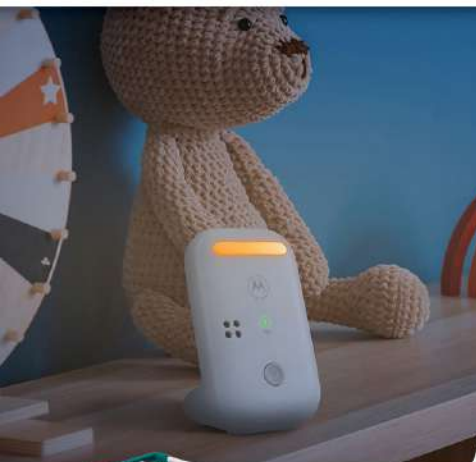

Čekić udarni
230V SDS PLUS 800W
809.95
999,95
SUPER CIJENA

10%

Laserski mjerac
Udaljenost ALC 2/1
440.95
489,95
SUPER CIJENA

10%

Set AKU brzi punjač
+2x baterija 5Ah
359.95
399,95
SUPER CIJENA

10%

Brusilica zidna žirafa
230V
1709.95
1809,95
SUPER CIJENA

10%

Laserski mjerac
Udaljenost ADM 30 Smart
89.95
99,95
SUPER CIJENA

10%

Baby monitor za nadzor
230V Bijeli
61.90
SUPER CIJENA

Baby monitor za nadzor
Bijeli 16,2x20x9,1cm
109.90
SUPER CIJENA

Žica za sušenje
Veša
46.65
54,90
SUPER CIJENA

15%

Stol za peglanje veša
120x30cm
50.90
59,90
SUPER CIJENA

15%

Žica za sušenje
Veša Eurogold
12.65
14,90
SUPER CIJENA

15%

Stol za peglanje veša
Al. 130x48cm
118.90
139,90
SUPER CIJENA

15%