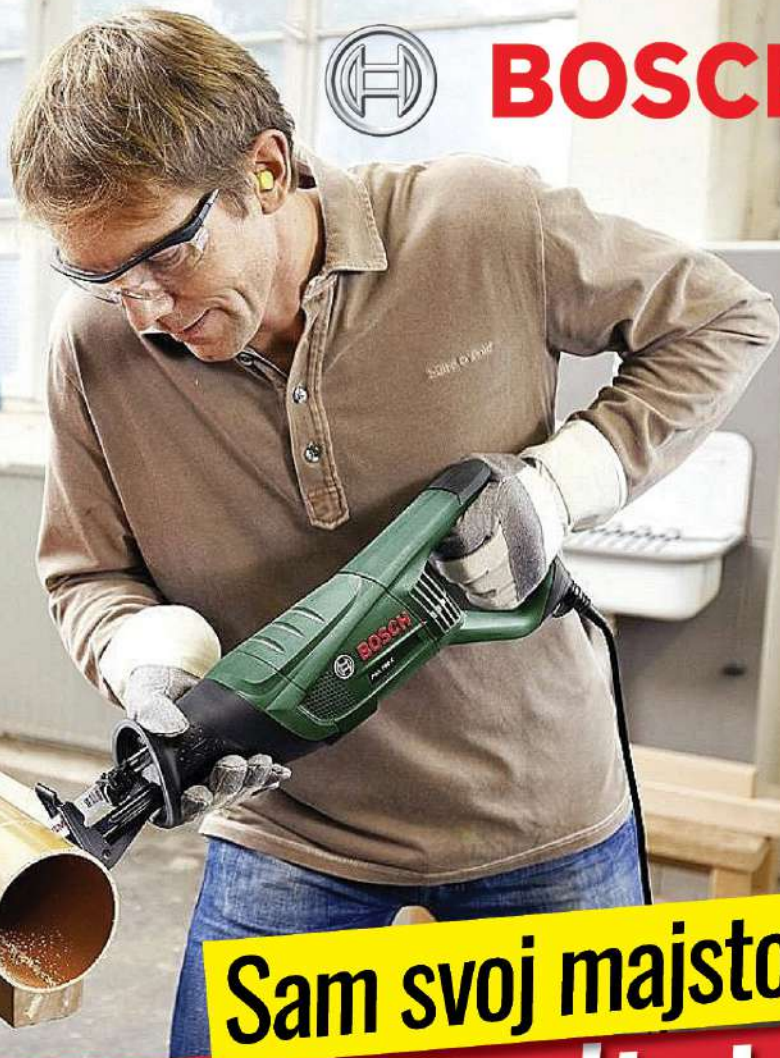

**BOSCH**

**PENNY  
plus**

Pila sabljasta  
710 W

**235.00**

**SUPER CIJENA**

**Sam svoj majstor!**

**Alati za vrhunske rezultate**

Katalog vrijedi: 20.11.-13.12.