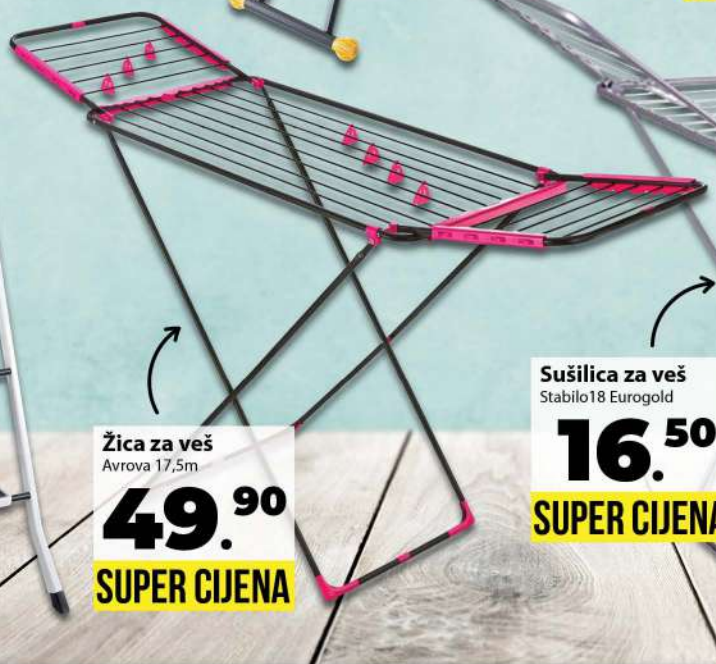

Sto za peglanje
Diva 125x45cm 14011

114.90
SUPER CIJENA

Žica za veš
Balkonska 11m

19.90
SUPER CIJENA

Ljestve kućne
Čelične 30x20

55.00
SUPER CIJENA

Žica za veš
Avrova 17,5m

49.90
SUPER CIJENA

Sušilica za veš
Stabilo 18 Eurogold

16.50
SUPER CIJENA

Mop komplet
VILEDA

29.90
SUPER CIJENA