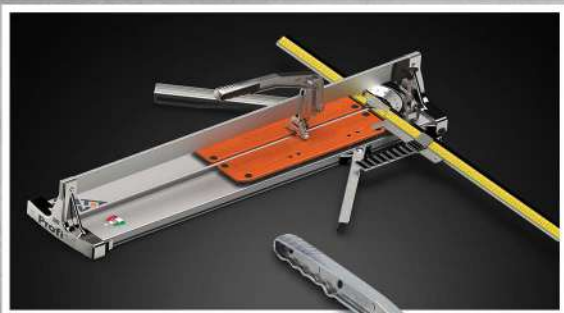

SUPER CIJENA

10%

Dimenzije: 45x45cm

Pločice 45x45cm
CORTINA BIANCO I KL.

17.50

SUPER CIJENA

Zorka
keramika

Mašina za keramiku
163cm PROFIL EVO BATTIPAV