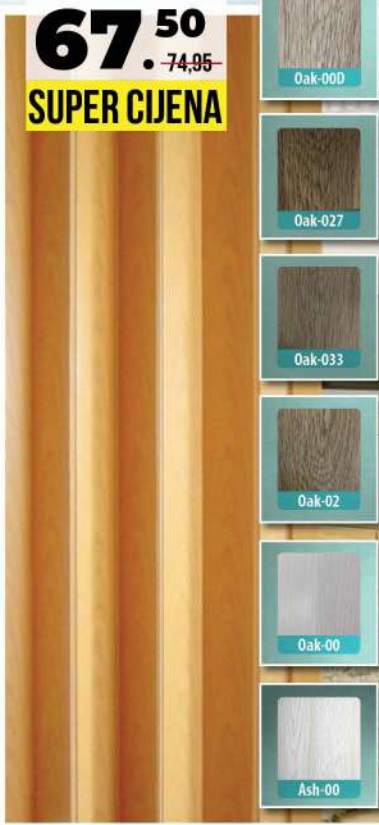

15.30~~16.95~~**SUPER CIJENA****10%**

Plafonjera LED

Bijela Odella 24W 2700-6500K

53.95~~59.95~~**SUPER CIJENA**

Harmonika vrata za vaš dom

10%

Harmonika vrata

SA STAKLOM 85x203x1,2cm

129.95~~144.95~~**SUPER CIJENA****10%**

Harmonika vrata

88x203x1,03cm

98.95~~109.95~~**SUPER CIJENA****10%**

Harmonika vrata

82x203x0,6cm

67.50~~74.95~~**SUPER CIJENA**

Lampa podna