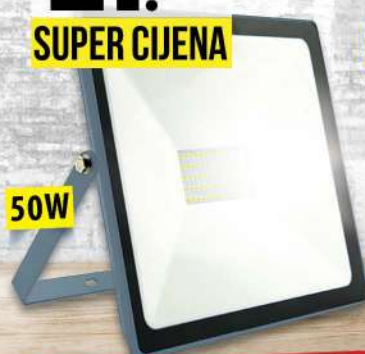

**SUPER CIJENA**

20W

Reflektor LED  
50W IP65-220V 6000K

**21.00**

**SUPER CIJENA**

50W

Reflektor LED  
30W IP65-220V INDUS

**14.00**