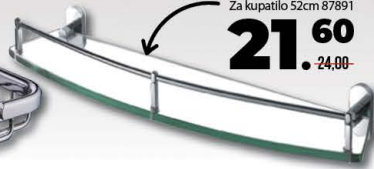

Etažer stakleni **10%**
Za kupatilo 52cm 87891

21.60
24.00