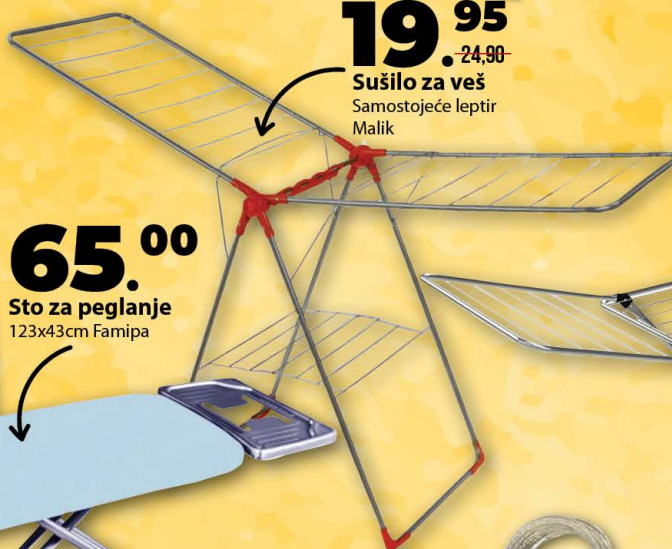

20%
19.95
~~24.90~~
Sušilo za veš
Samostojeće leptir
Malik