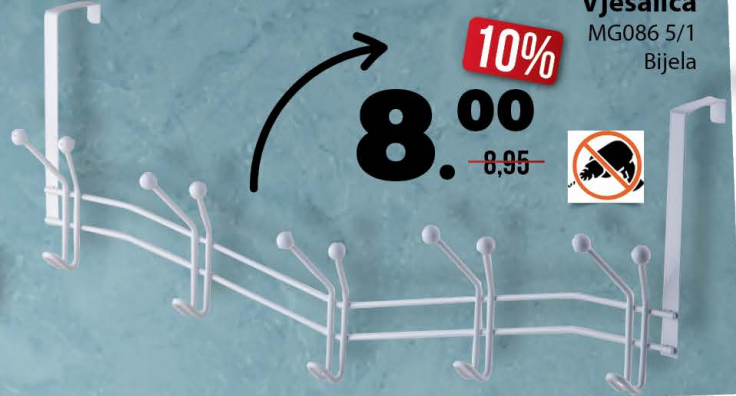

**11.95**

Držač toaletnog papira  
Vakuum DM275 Krom  
15 x 14 x 17 cm

**10.50**

Vješalica  
MG695 5/1  
Krom

**16.00**

Vješalica  
MG086 5/1  
Bijela

10%  
**8.00**  
8,95

Prečišćivač zraka  
Hepa 35W YL-803  
Master