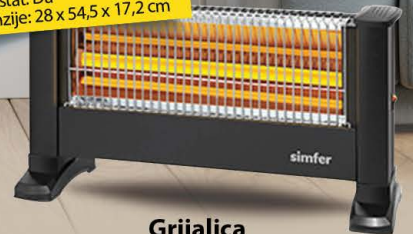

Grijalica

kvarcna S0900APW
Simfer

15%

29.90
~~35.00~~

Konvektor

S 4150 S
Simfer

89.90

Snaga: 1500 W
Termostat: DA
Montaža: Samostojeći i na zid
Zaštita od pregrijavanja: DA
Područje primjene: 15 - 30 m²
Napon: 230 V