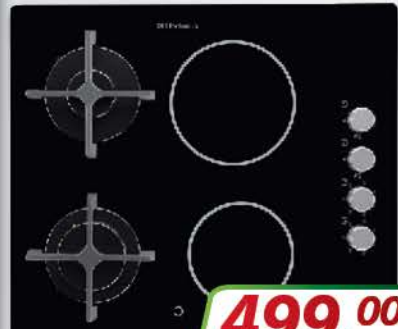

499,00

Ploča ugradbena

EGE6172NOK
Napon: 230 V
Boja: Crna
Dimenzije: 580 X 510 mm (550 X 470 mm)
Snaga: 3000 W + max snaga plina 4600
Tip: Staklokeramička + plin na staklu

Electrolux

Electrolux

159,00

Napa

EFT635X
Dimenzije: 598 X 510 X 125 mm
Broj brzina: 3
Kapacitet: 185 m³/h
Razina buke: 62 / 51 dB
Broj filtera: 2