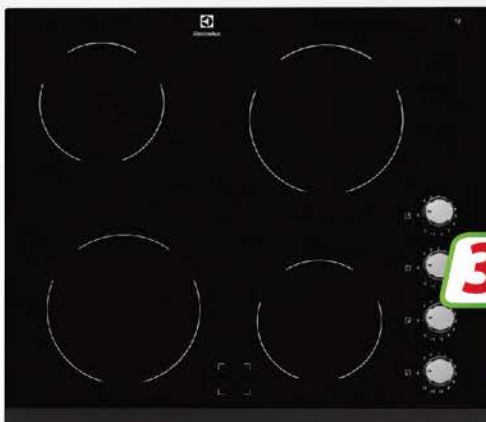

Ugradbena ploča
EHF6140FOK
Dimenzije: 590 X 520 mm (za
ugradnju 560 X 490 mm)
Napton: 220 -240 V
Snaga: 6000 W
Tip: Staklokeramička
Dužina kabela: 1.5 m
Boja: Crna
Upravljanje pločom: Mehaničko

399,00

Electrolux