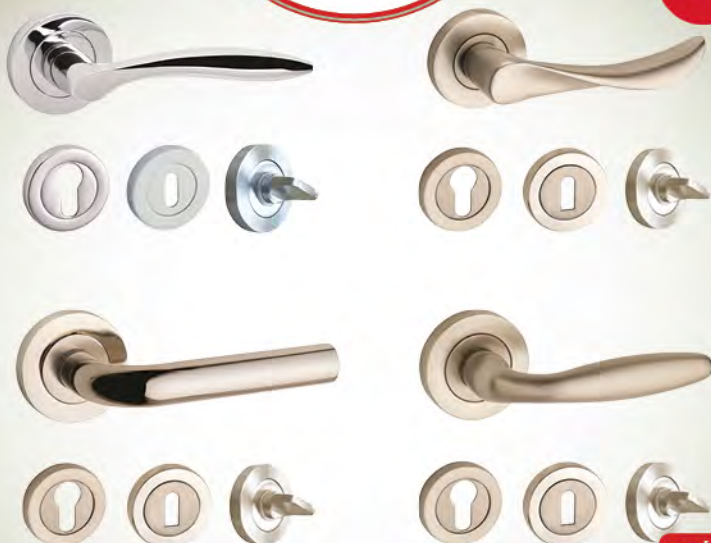

7,50

Šteka + rozetna
 rozetna: sobna, cilindar, wc

NOVO

već od

12,50

Ljuljačka
 klackalica-ljuljača

248,00

Ljuljačka
 dupla ljuljačka