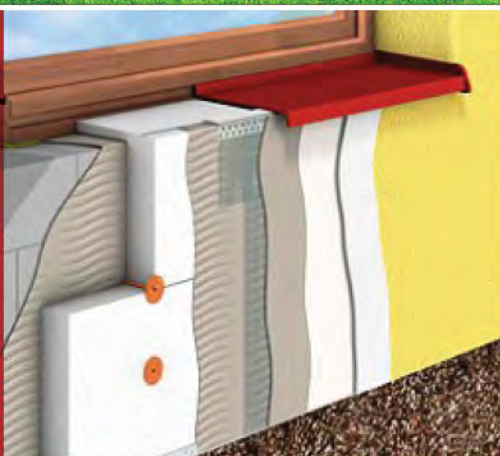

50 cm
134,00

Najbolji izbor
Fasadnog sistema po najpovoljnijim cijenama!

EKOLINE
KOVAN

Uz kupovinu
Ekoline Kovan
kotla poklanjamo Vam

1 tonu Master Premium peleta!

Akcija vrijedi do 31.08.2017.

Najveći izbor PVC vrtnog namještaja!